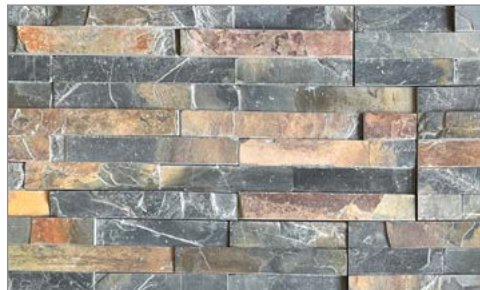

Smoky Birch LedgeStone Panel™

Terracotta Accentstone Panel™

Terracotta Shadowstone Panel™

Terracotta LedgeStone Panel™

Grey Terracotta Shadowstone Panel™

Mountain Rust Panel™

Pewter Honed Panel™

Pewter LedgeStone Panel™

Smoke Grey Flamed Panel™

New York Blue Shadowstone Panel™

Nero Honed Panel™

Nero LedgeStone Panel™

Galaxy Black Shadowstone Panel™

Blackstone Leathered Panel™

Charcoal Shadowstone Panel™

Carbon Honed Accentstone Panel™